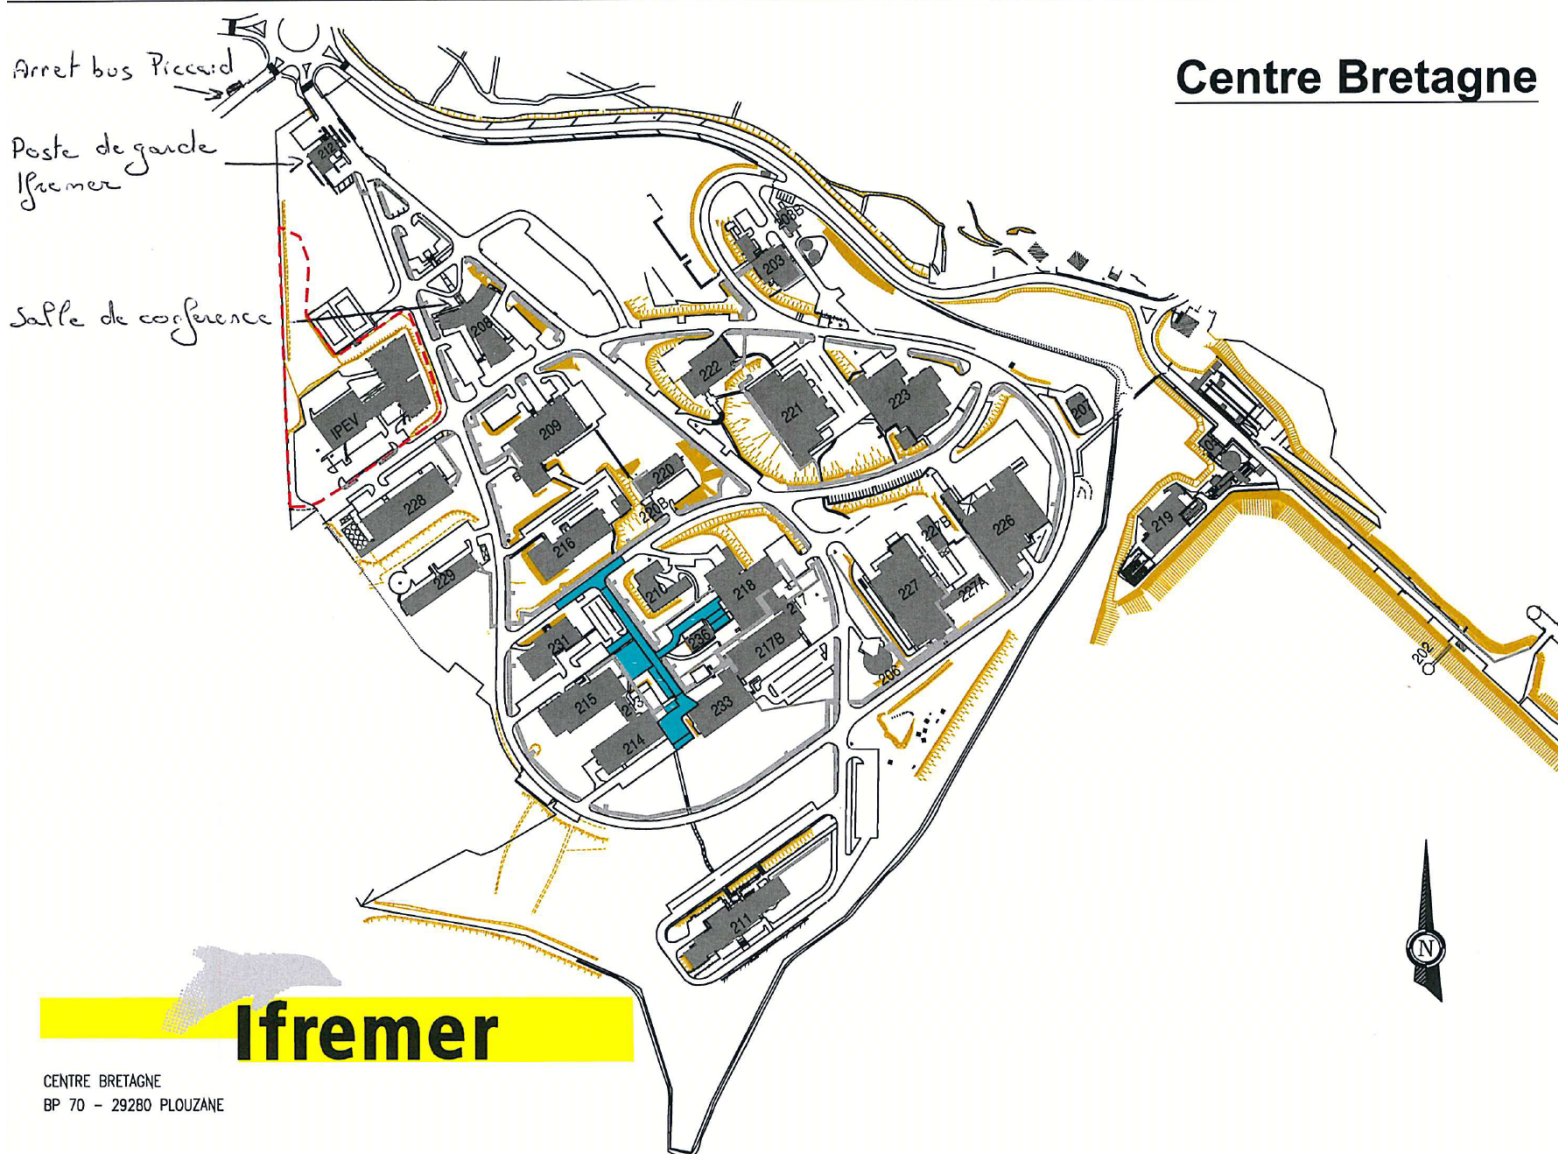

ACCES

Du centre-ville, environ 40 mn

- prendre le Tram vers l'arrêt « Porte de Plouzané » puis le bus N°13 qui se dirige vers la « Technopole » où se trouve l'Ifremer (arrêt de bus « Piccard »)

Attention, il y a plus de tram que de bus n°13. Pour éviter d'attendre à l'arrêt de bus, vérifier les horaires des correspondances sur le site des transports en commun de Brest :

<http://www.bibus.fr/>

- Ou le bus 43 (direct) direction « Technopole » (arrêt Piccard), horaires page suivante

Vous pouvez vérifier les stations les plus proches de votre hôtel sur le plan du tram :

http://www.bibus.fr/wpFichiers/1/1/Ressources/file/Plans%20r%C3%A9seau%202017_2018/BIBUS%20TOTEM%20TRAM%202016-VF.pdf

bus **43** → BREST
Liberté

Station **Piccard** 1624

Horaires valables du :
du 28 août 2017 au 8 juillet 2018

Du lundi au vendredi *Monday to Friday A lun da wener*

5	6	7	8	9	10	11	12	13	14	15	16	17	18	19	20	21	22	23	0	1	
												11 49									

bus **43** → PLOUZANÉ Technopole

Station **Liberté Quartz** 1092

Horaires valables du :
du 28 août 2017 au 8 juillet 2018

Du lundi au vendredi *Monday to Friday A lun da wener*

5	6	7	8	9	10	11	12	13	14	15	16	17	18	19	20	21	22	23	0	1	
		14	06																		