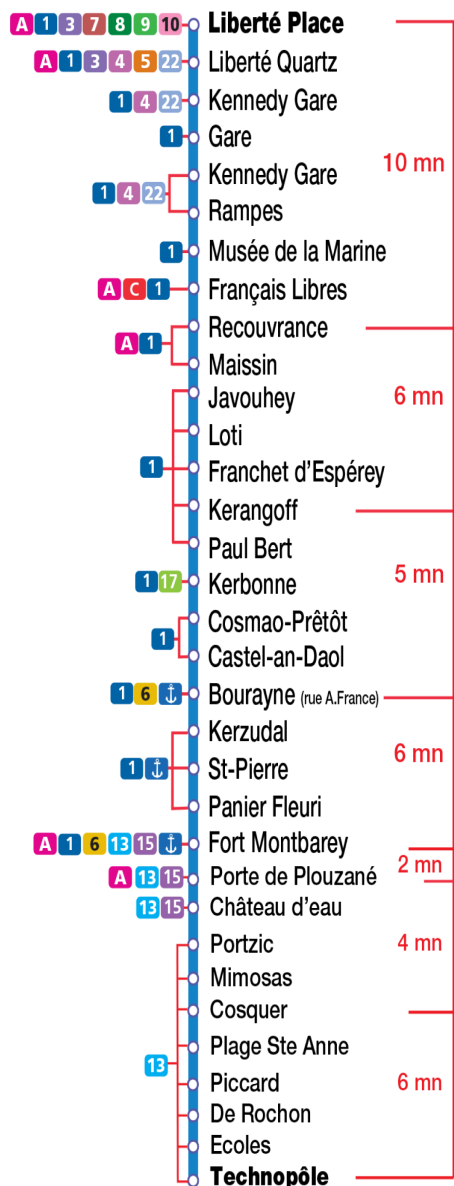

ACCES

Du centre-ville, environ 40 mn

- prendre le Tram vers l'arrêt « Porte de Plouzané » puis le bus N°13 qui se dirige vers la « Technopole » où se trouve l'Ifremer (arrêt de bus « Piccard »)

Attention, il y a plus de tram que de bus n°13. Pour éviter d'attendre à l'arrêt de bus, vérifier les horaires des correspondances sur le site des transports en commun de Brest :

<http://www.bibus.fr/>

- Ou le bus 43 (direct) direction « Technopole » (arrêt Piccard), horaires page suivante

Vous pouvez vérifier les stations les plus proches de votre hôtel sur le plan du tram :

http://www.bibus.fr/wpFichiers/1/1/Ressources/file/Plans%20r%C3%A9seau%202017_2018/BIBUS%20TOTEM%20TRAM%202016-VF.pdf

bus **43** → BREST
Liberté

Station **Piccard** 1624

Horaires valables du :
du 28 août 2017 au 8 juillet 2018

Du lundi au vendredi *Monday to Friday A lun da wener*

5	6	7	8	9	10	11	12	13	14	15	16	17	18	19	20	21	22	23	0	1	
												11 49									

bus **43** → PLOUZANÉ Technopole

Station **Liberté Quartz** 1092

Horaires valables du :
du 28 août 2017 au 8 juillet 2018

Du lundi au vendredi *Monday to Friday A lun da wener*

5	6	7	8	9	10	11	12	13	14	15	16	17	18	19	20	21	22	23	0	1	
		14	06																		