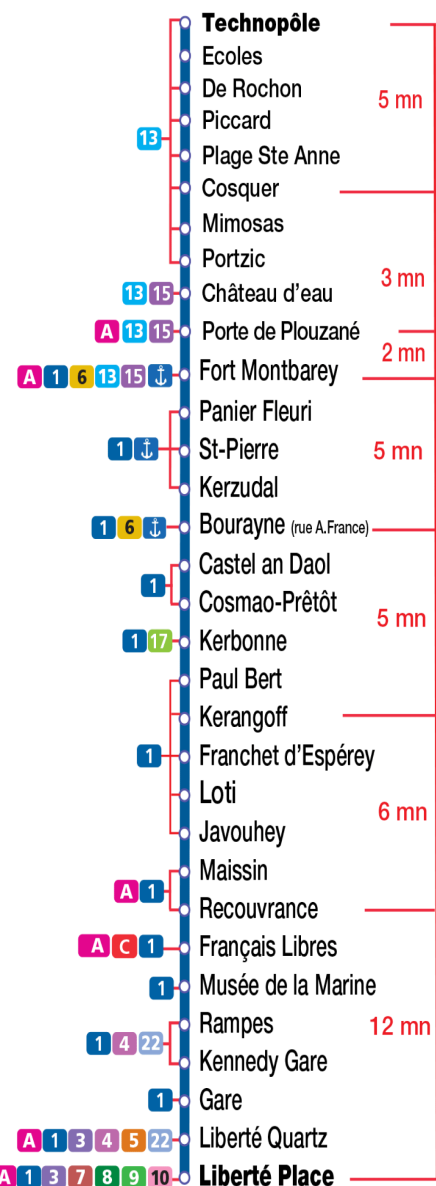

ACCES

Du centre-ville, environ 40 mn

- prendre le Tram vers l'arrêt « Porte de Plouzané » puis le bus N°13 qui se dirige vers la « Technopole » où se trouve l'Ifremer (arrêt de bus « Piccard »)

Attention, il y a plus de tram que de bus n°13. Pour éviter d'attendre à l'arrêt de bus, vérifier les horaires des correspondances sur le site des transports en commun de Brest :

<http://www.bibus.fr/>

- Ou le bus 43 (direct) direction « Technopole » (arrêt Piccard), horaires page suivante

Vous pouvez vérifier les stations les plus proches de votre hôtel sur le plan du tram :

http://www.bibus.fr/wpFichiers/1/1/Ressources/file/Plans%20r%C3%A9seau%202017_2018/BIBUS%20TOTEM%20TRAM%202016-VF.pdf

bus **43** → BREST
Liberté

Station **Piccard** 1624

Horaires valables du :
du 28 août 2017 au 8 juillet 2018

Du lundi au vendredi *Monday to Friday A lun da wener*

5	6	7	8	9	10	11	12	13	14	15	16	17	18	19	20	21	22	23	0	1	
												11 49									

bus **43** → PLOUZANÉ Technopole

Station **Liberté Quartz** 1092

Horaires valables du :
du 28 août 2017 au 8 juillet 2018

Du lundi au vendredi *Monday to Friday A lun da wener*

5	6	7	8	9	10	11	12	13	14	15	16	17	18	19	20	21	22	23	0	1	
		14	06																		